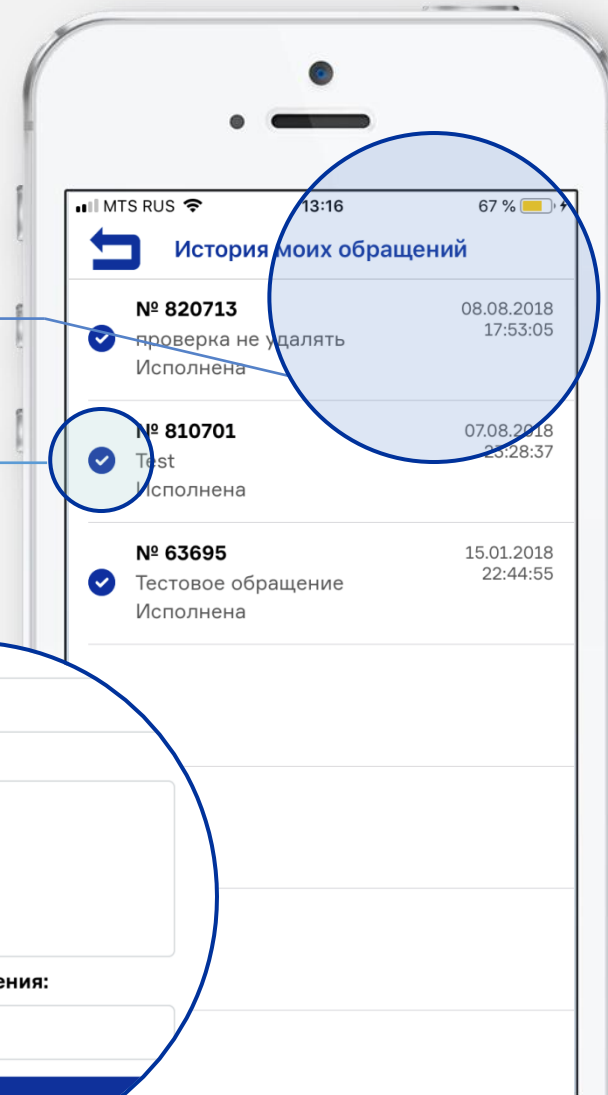

Автоматический контроль исполнения обращения

Визуализация не выполненных в назначенный срок обращений

Возможность указания удобного времени исполнения обращения заявителем, диспетчером

Предварительные (за час) Push-напоминания о назначенном времени исполнения обращения исполнителю и заявителю