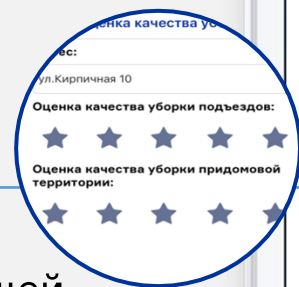

Функции мобильного приложения УК

Создание и отправка обращений в компанию

Возможность передачи показаний приборов учета и автоматической выгрузки показаний в программу 1С

Оценка качества уборки подъездов и дворовой территории (1 раз в месяц по уведомлению)

Возможность оставить отзыв о работе управляющей компании

Возможность обращения к руководителю компании с формированием e-mail уведомления

Подача предложений по включению работ в план на будущий период

Страховые продукты РЕСО Гарантия

Предварительная запись на прием к руководителю