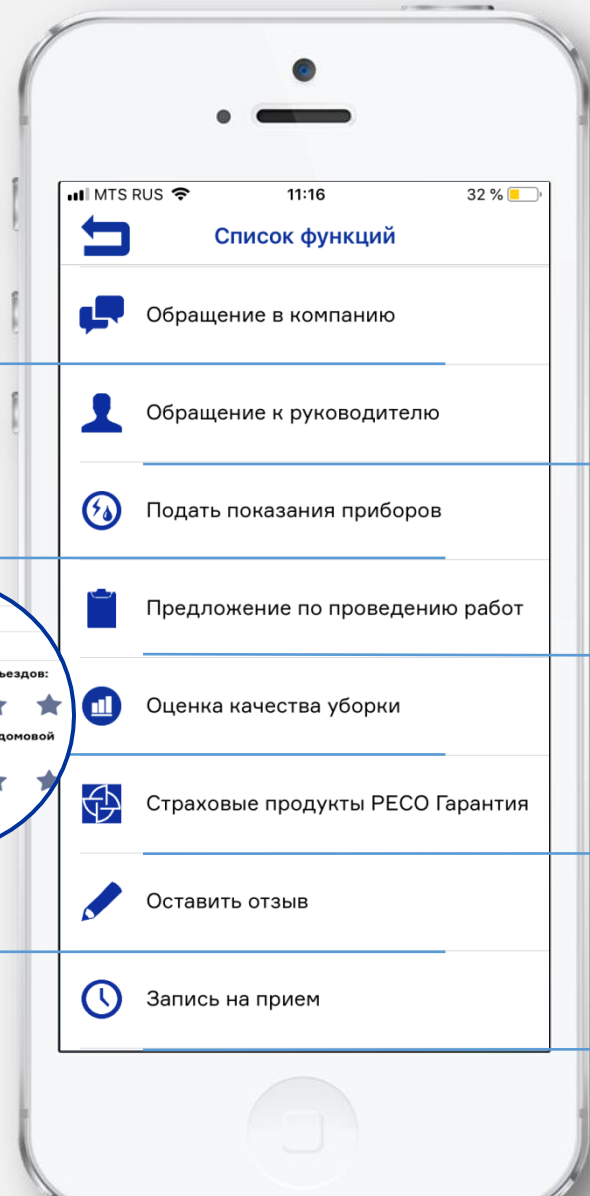

Функции мобильного приложения УК

Создание и отправка обращений в компанию

Возможность передачи показаний приборов учета и автоматической выгрузки показаний в программу 1С

Оценка качества уборки подъездов и дворовой территории (1 раз в месяц по уведомлению)

Возможность оставить отзыв о работе управляющей компании

Возможность обращения к руководителю компании с формированием e-mail уведомления

Подача предложений по включению работ в план на будущий период

Страховые продукты РЕСО Гарантия

Предварительная запись на прием к руководителю