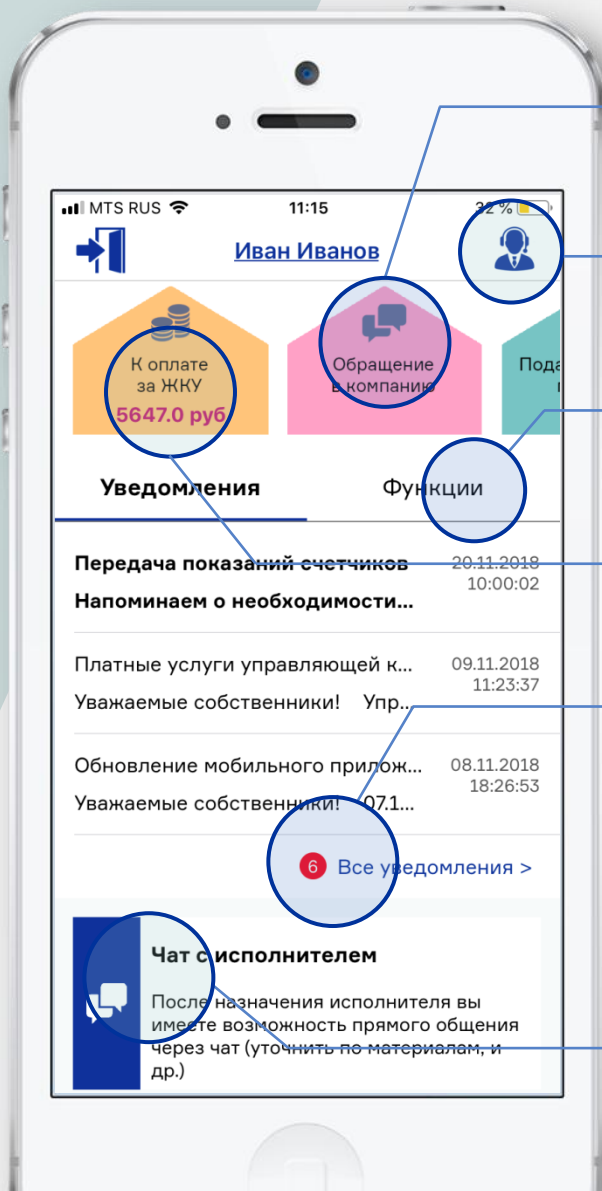

Функциональные возможности

мобильного приложения УК

Rozental
Group

Функции мобильного приложения УК

Создание и отправка обращений, прикрепление к обращению фото, видеоматериалов, документов

Возможность отправки предложений по улучшению работы мобильного приложения разработчикам

Все функции, доступные пользователю

Возможность просмотра актуальной суммы "К оплате" за ЖКУ, а также возможность оплаты услуг

Возможность отправки уведомлений собственникам о наиболее значимых событиях
Отправка Push-уведомлений заявителю и исполнителю при изменении статуса обращения
Уведомление исполнителей о не выполненных в срок обращениях

Чат между диспетчером, заявителями и исполнителями

Функции мобильного приложения УК

Создание и отправка обращений в компанию

Возможность передачи показаний приборов учета и автоматической выгрузки показаний в программу 1С